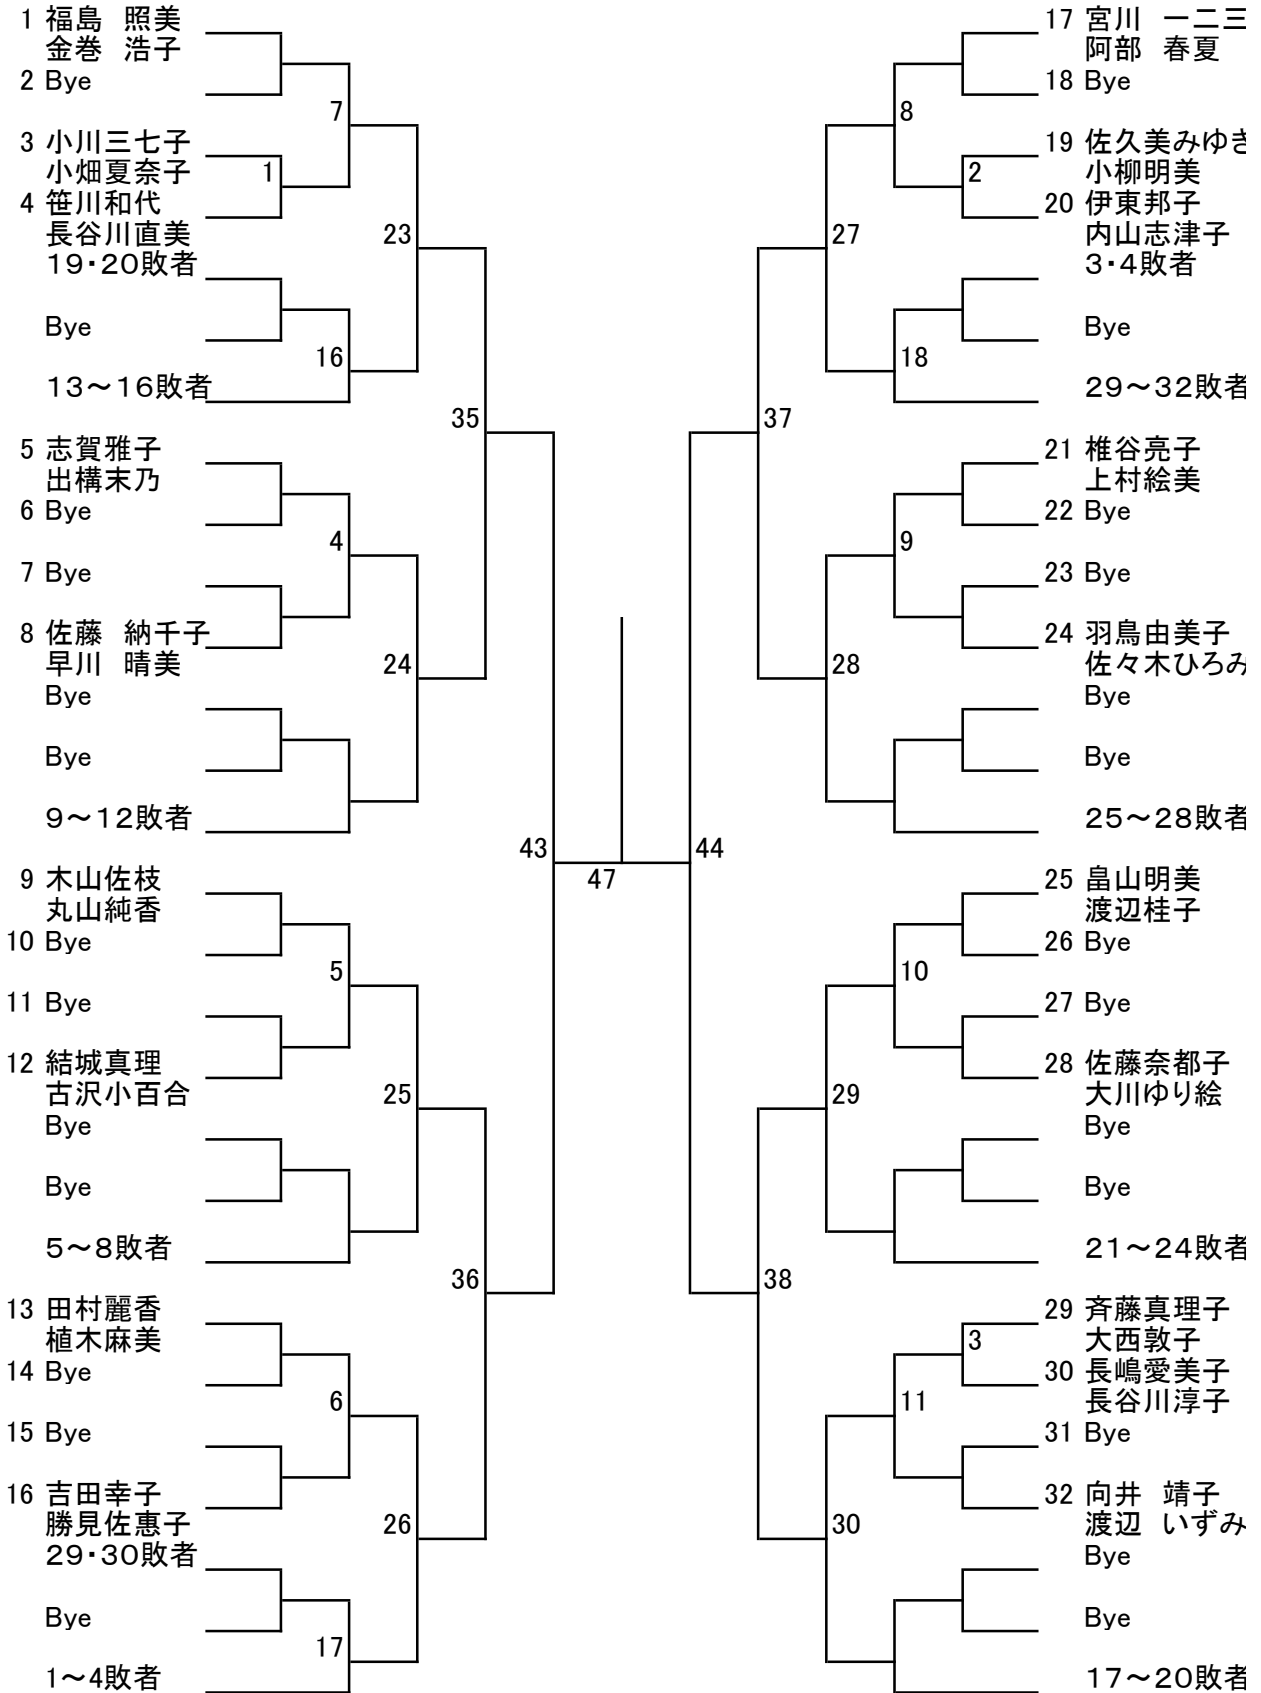

# 2016マリンブルークリスマストーナメント

2016/12/18(日)

## ○男子ダブルスグレードA(12)

## ○女子ダブルスグレードA(19)