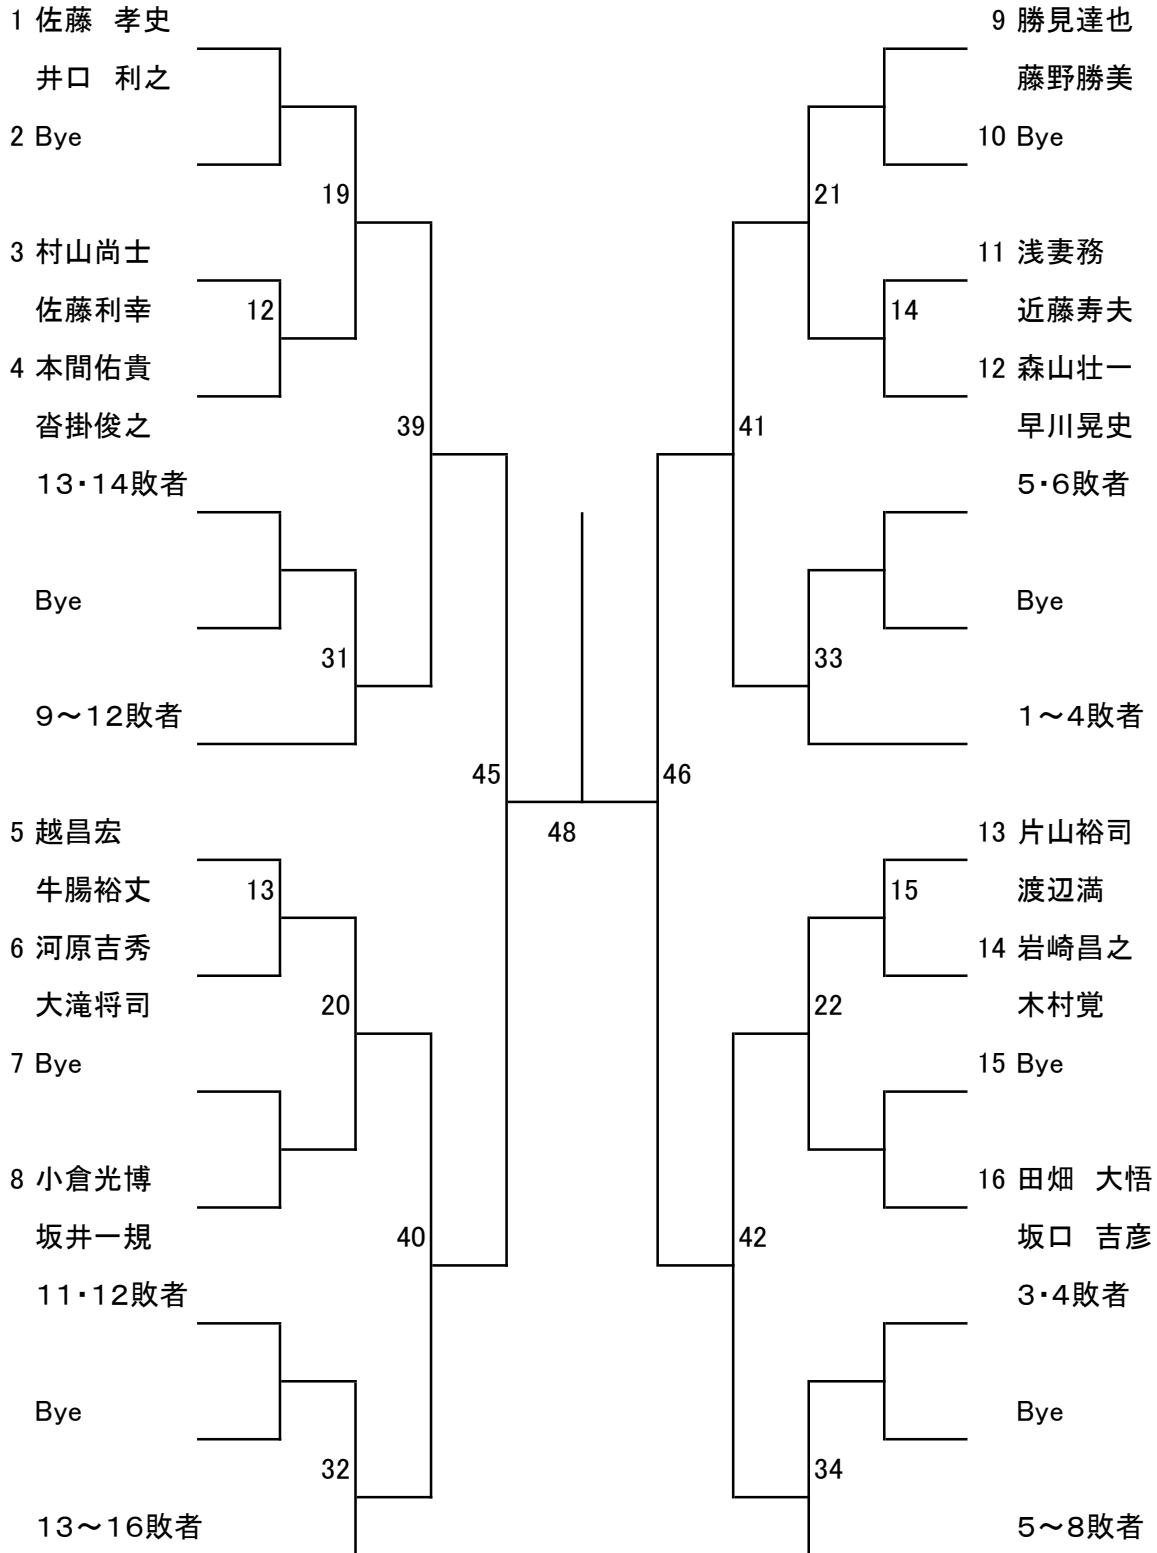

# 2016マリンブルークリスマストーナメント

2016/12/18(日)

## ○男子ダブルスグレードA(12)

## ○女子ダブルスグレードA(19)