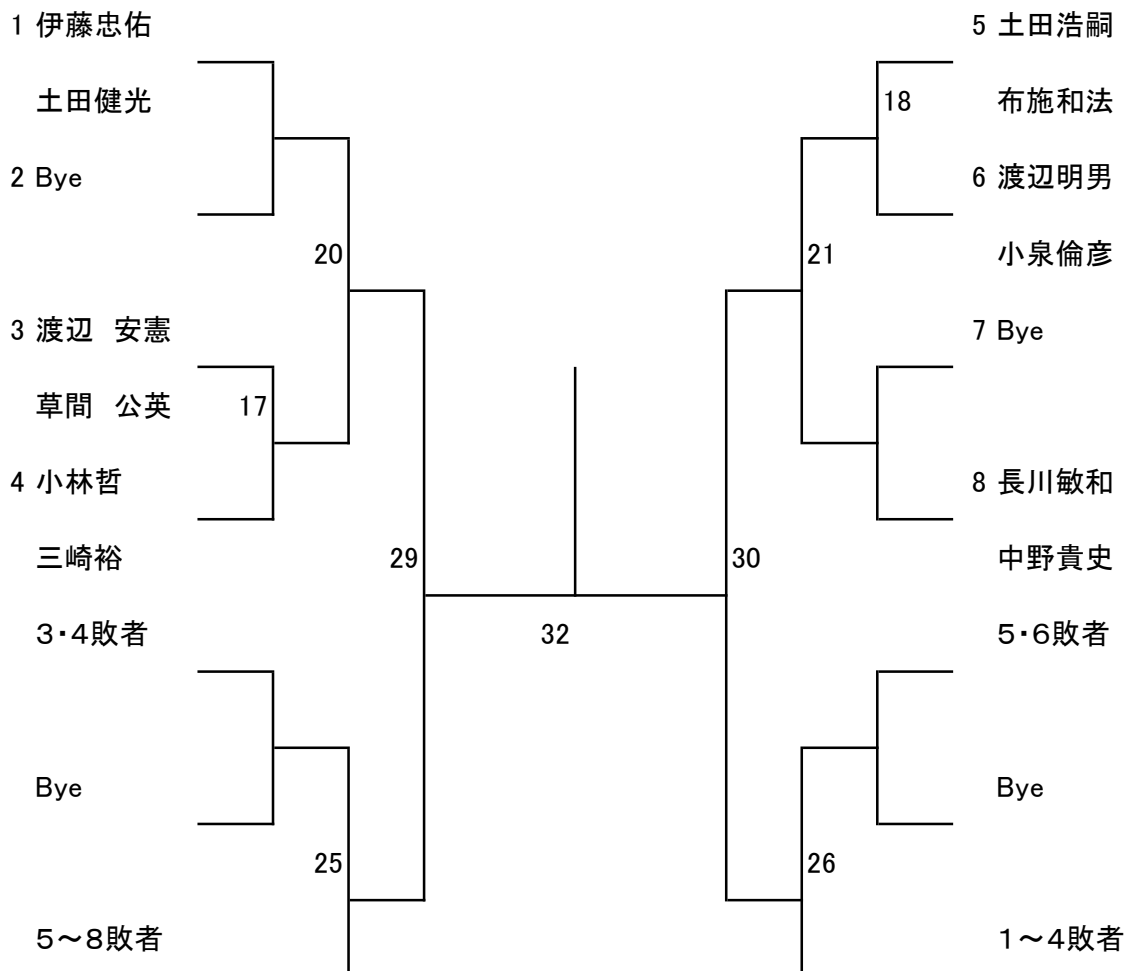

2016マリブルークリスマストーナメント

2016/12/11(日)

○男子ダブルスグレードB(6)

2016マリンブルークリスマストーナメント

2016/12/11(日)

○女子ダブルスグレードB(14)

※ケガの為、ペア変更になりました。(12/9)

2016クリスマストーナメント オーダーオブプレー

2016/12/11(日)

R	集合時間	1コート	2コート	5コート
1	8:50	1	2	3
2		4	5	6
3	10:00	7	8	9
4		10	11	12
5		13	14	15
6	11:30	16	17	18
7		19	20	21
8		22	23	24
9		25	26	
10		27	28	
11		29	30	
12		31	32	
13				
14				
15				
16				
17				
18				
19				
20				