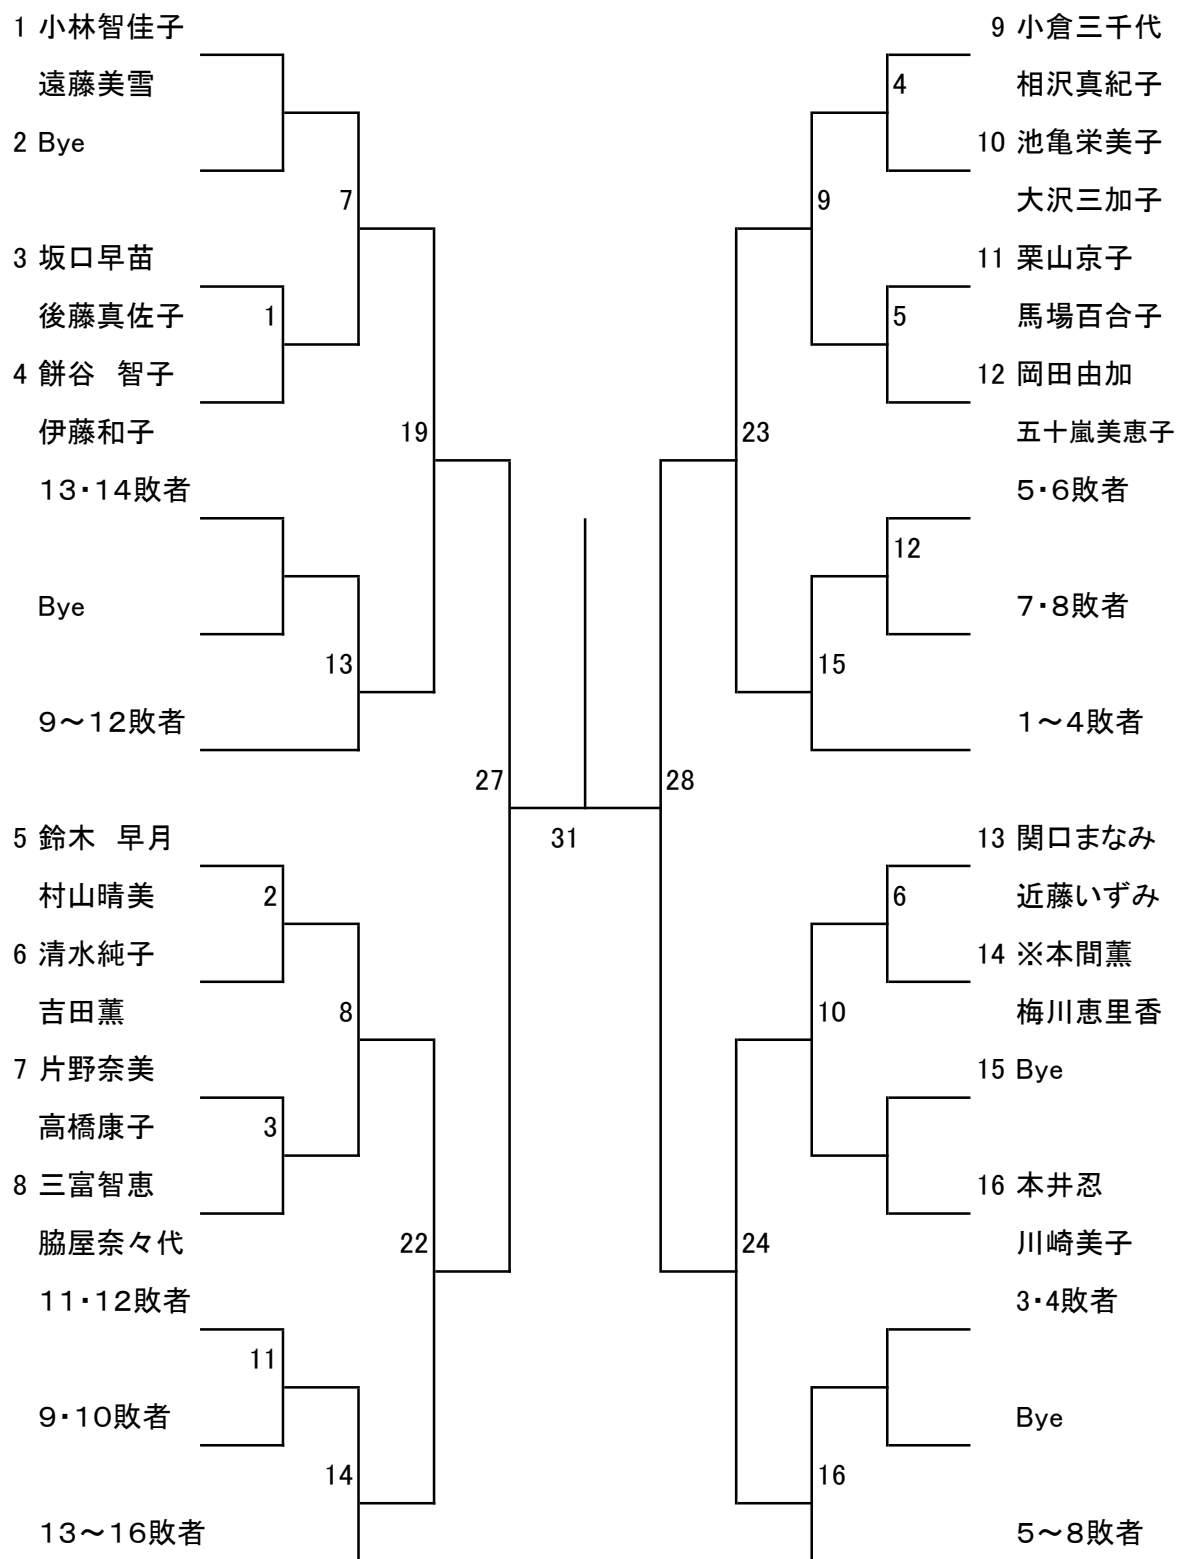

2016マリブルークリスマストーナメント

2016/12/11(日)

○男子ダブルスグレードB(6)

2016マリンブルークリスマストーナメント

2016/12/11(日)

○女子ダブルスグレードB(14)

※ケガの為、ペア変更になりました。(12/9)

2016クリスマストーナメント オーダーオブプレー

2016/12/11(日)

R	集合時間	1コート	2コート	5コート
1	8:50	1	2	3
2		4	5	6
3	10:00	7	8	9
4		10	11	12
5		13	14	15
6	11:30	16	17	18
7		19	20	21
8		22	23	24
9		25	26	
10		27	28	
11		29	30	
12		31	32	
13				
14				
15				
16				
17				
18				
19				
20				