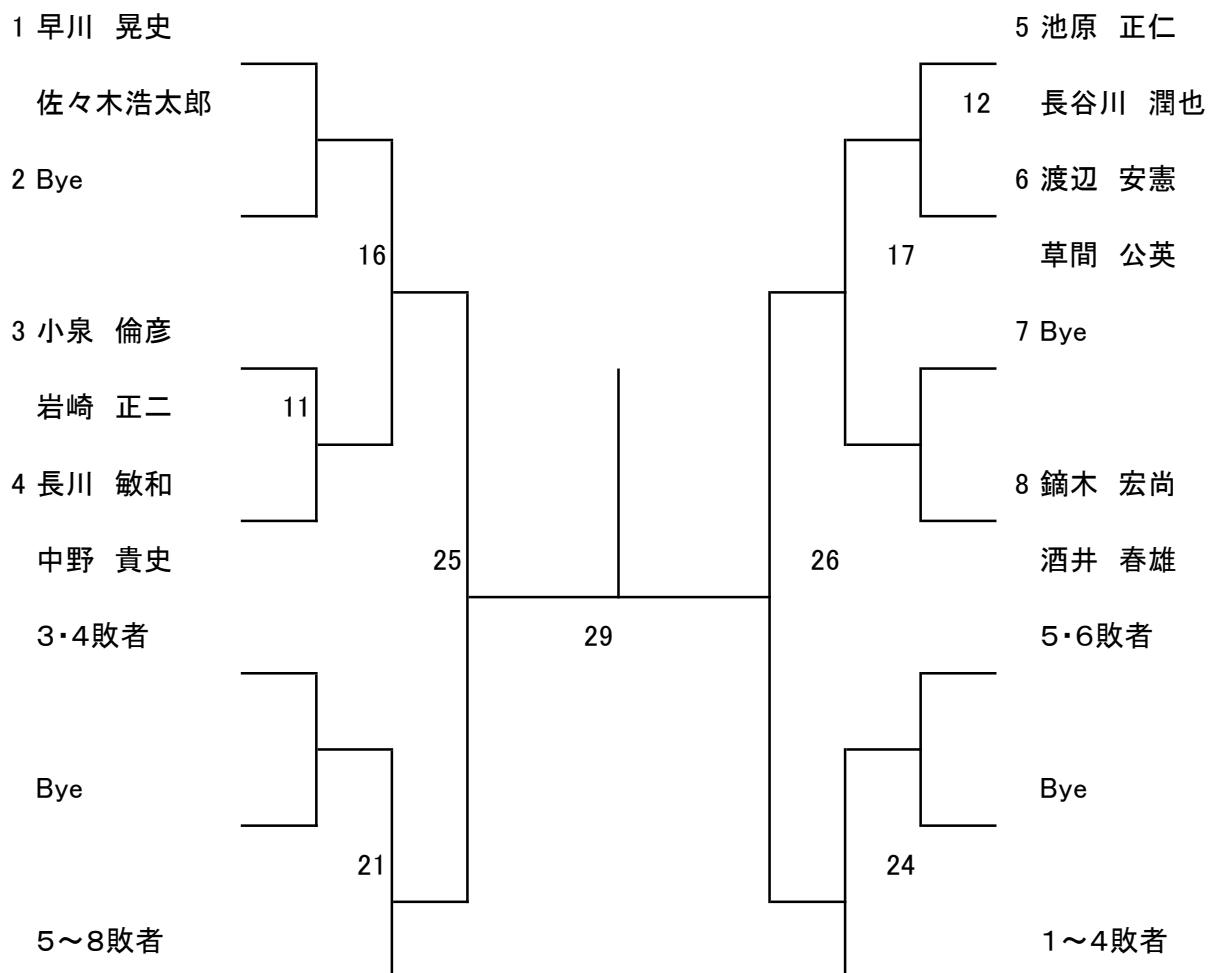

2015マリンブルークリスマストーナメント

2015/12/20(日)

○男子ダブルスグレードB(6)

2015マリンブルークリスマストーナメント

2015/12/20(日)

〇女子ダブルスグレードB(13)

2015クリスマストーナメント オーダーオブプレー

2015/12/20(日)

R	集合時間	1コート	2コート	5コート
1	8:50	1	2	3
2		4	5	6
3	10:00	7	8	9
4		10	11	12
5		13	14	15
6	11:30	16	17	18
7		19	20	21
8		22	23	24
9		25	26	
10		27	28	
11		29	30	
12				
13				
14				
15				
16				
17				
18				
19				
20				