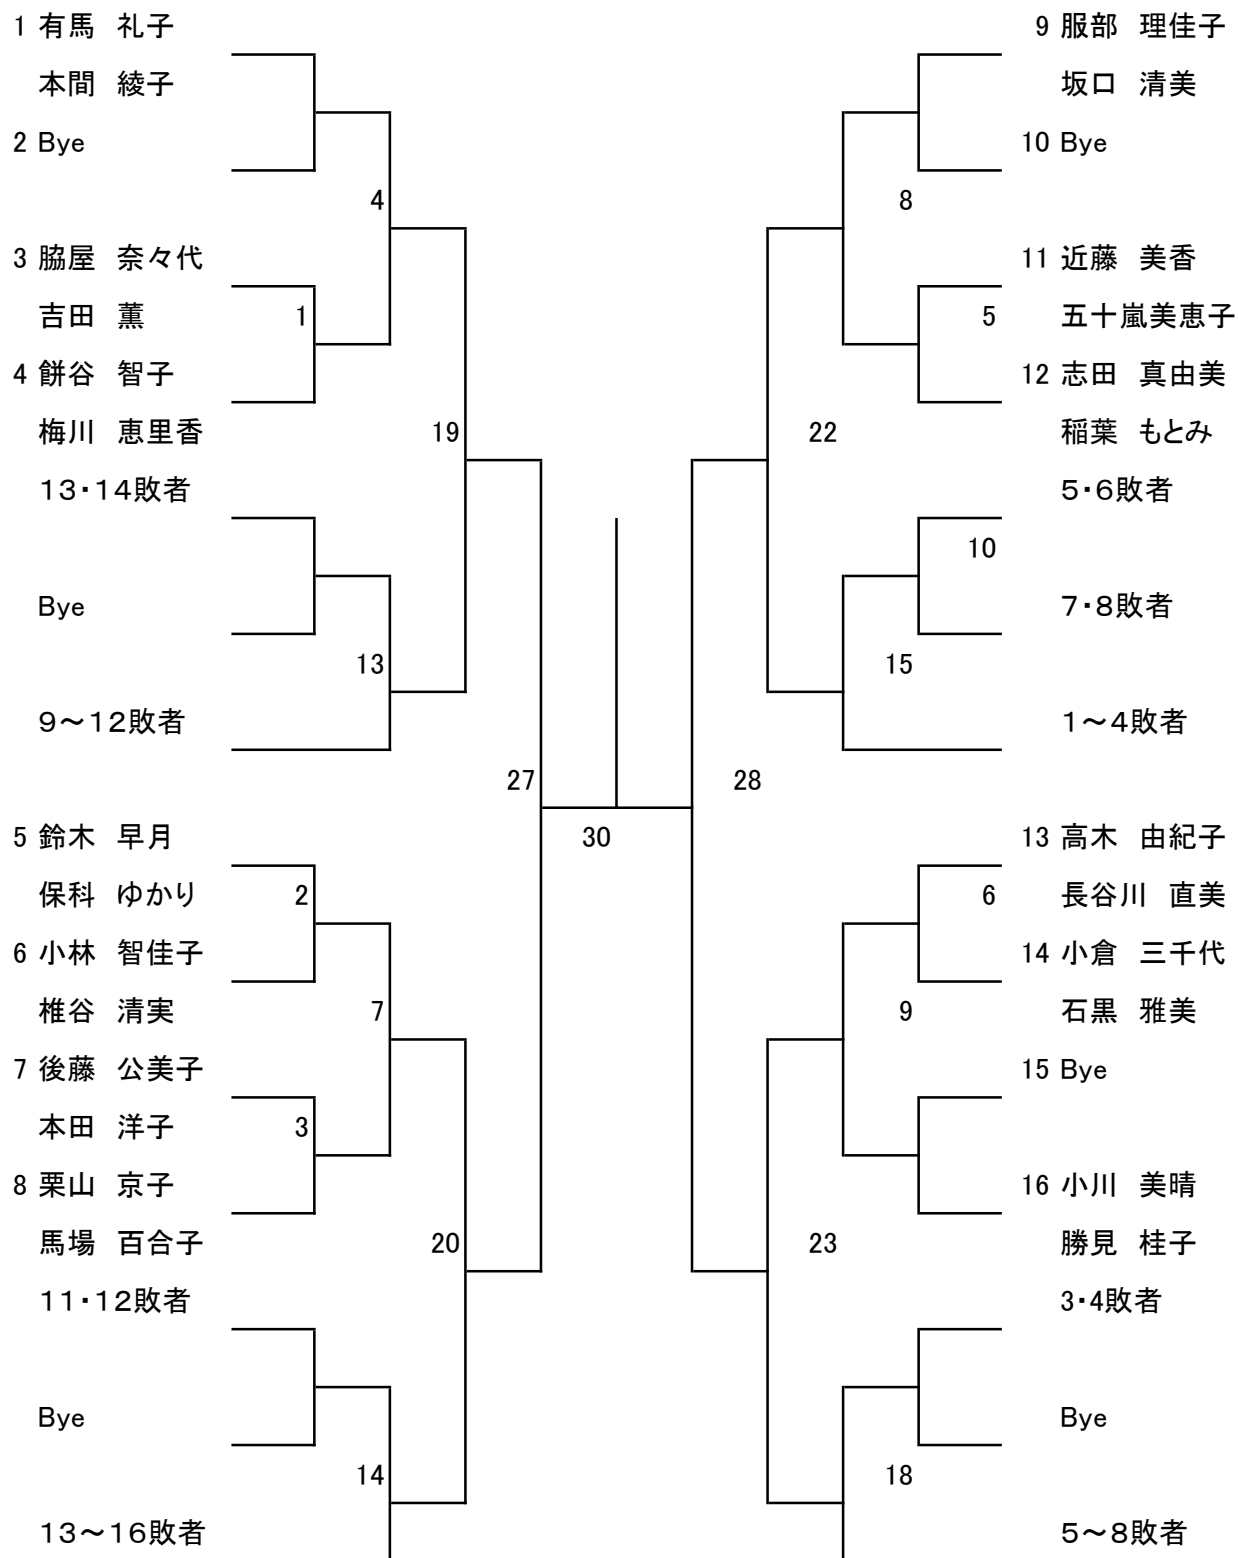

2015マリンブルークリスマストーナメント

2015/12/20(日)

○男子ダブルスグレードB(6)

2015マリンブルークリスマストーナメント

2015/12/20(日)

〇女子ダブルスグレードB(13)

2015クリスマストーナメント オーダーオブプレー

2015/12/20(日)

R	集合時間	1コート	2コート	5コート
1	8:50	1	2	3
2		4	5	6
3	10:00	7	8	9
4		10	11	12
5		13	14	15
6	11:30	16	17	18
7		19	20	21
8		22	23	24
9		25	26	
10		27	28	
11		29	30	
12				
13				
14				
15				
16				
17				
18				
19				
20				