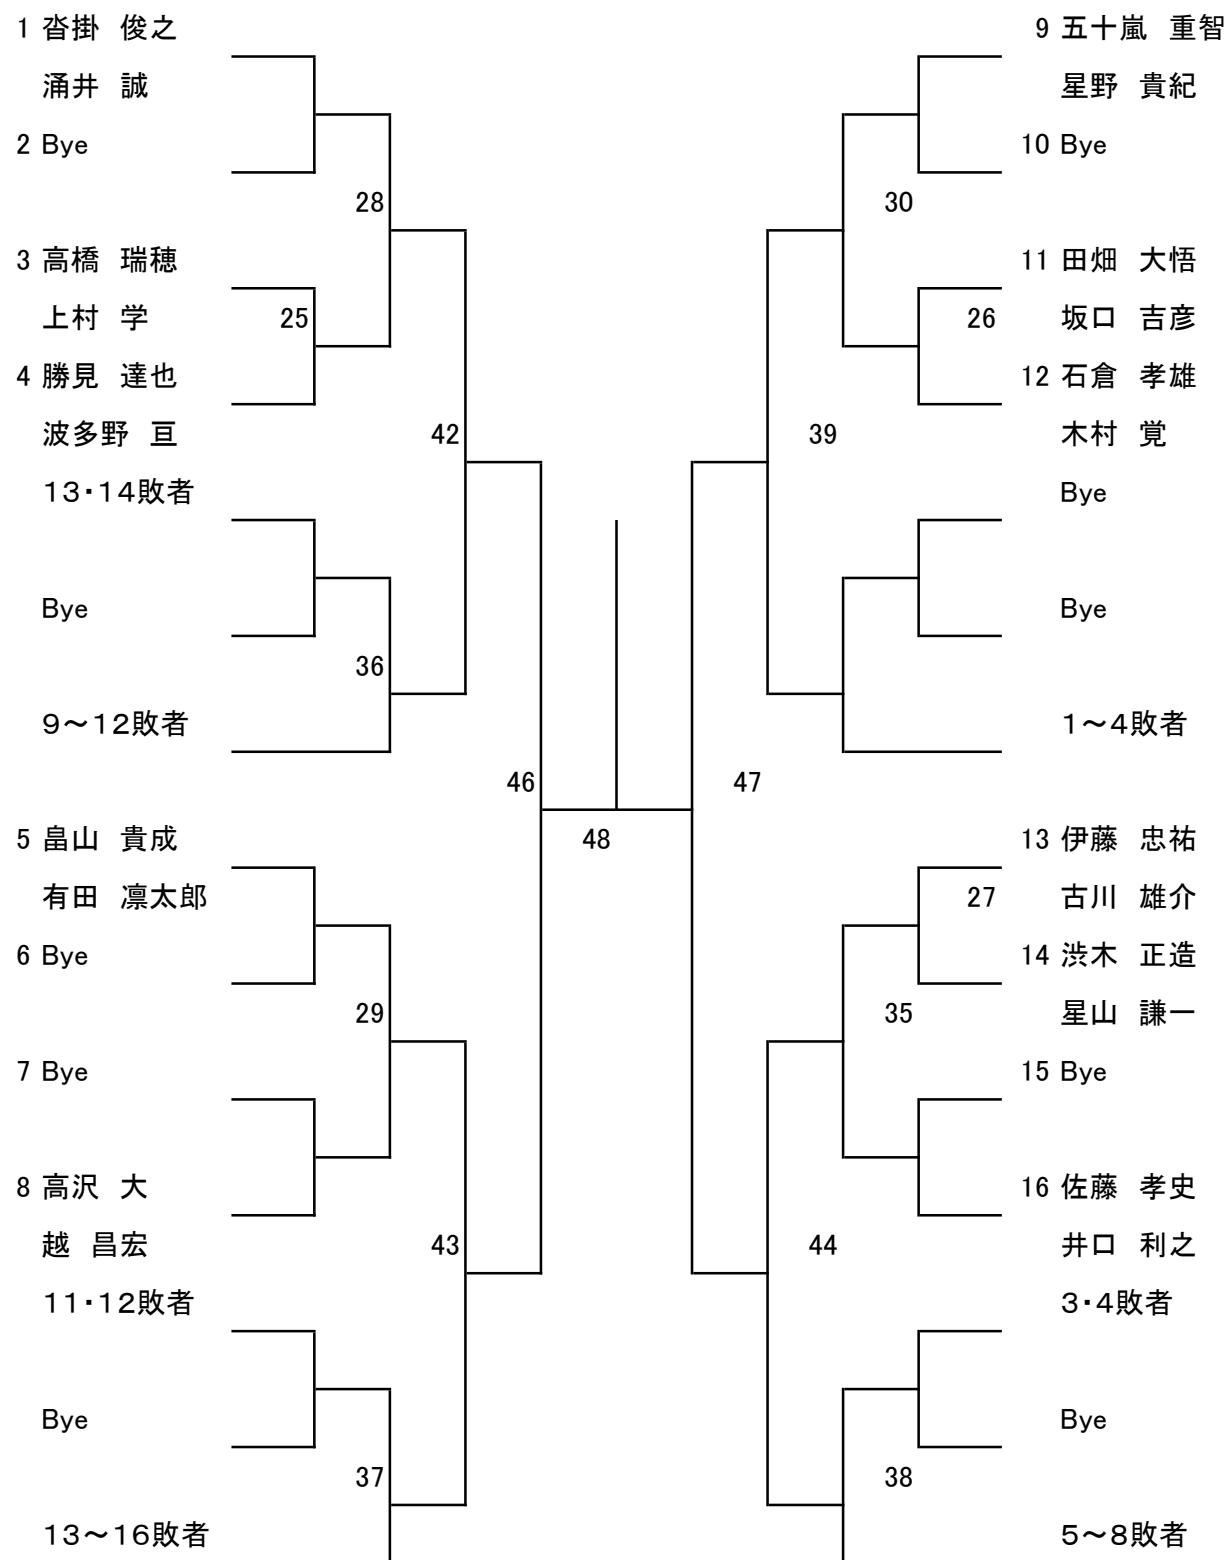

2015マリンブルークリスマストーナメント

2015/12/13(日)

○男子ダブルスグレードA(11)

2015マリンブルークリスマストーナメント

2015/12/13(日)

○女子ダブルスグレードA(20)

2015クリスマストーナメント オーダーオブプレー

2015/12/13(日)

R	集合時間	1コート	2コート	3コート	4コート	5コート
1	8:50	1	2			3
2		4	5			6
3	10:00	7	8			9
4		10	11			12
5	11:00	13	14			15
6		16	17			18
7	12:00	19	20			21
8		22	23			24
9	13:00	25	26			27
10		28	29			30
11		31	32	33	34	35
12		36	37	38	39	
13		40	41	42	43	44
14		45	46	47		
15		48				
16						
17						
18						
19						
20						