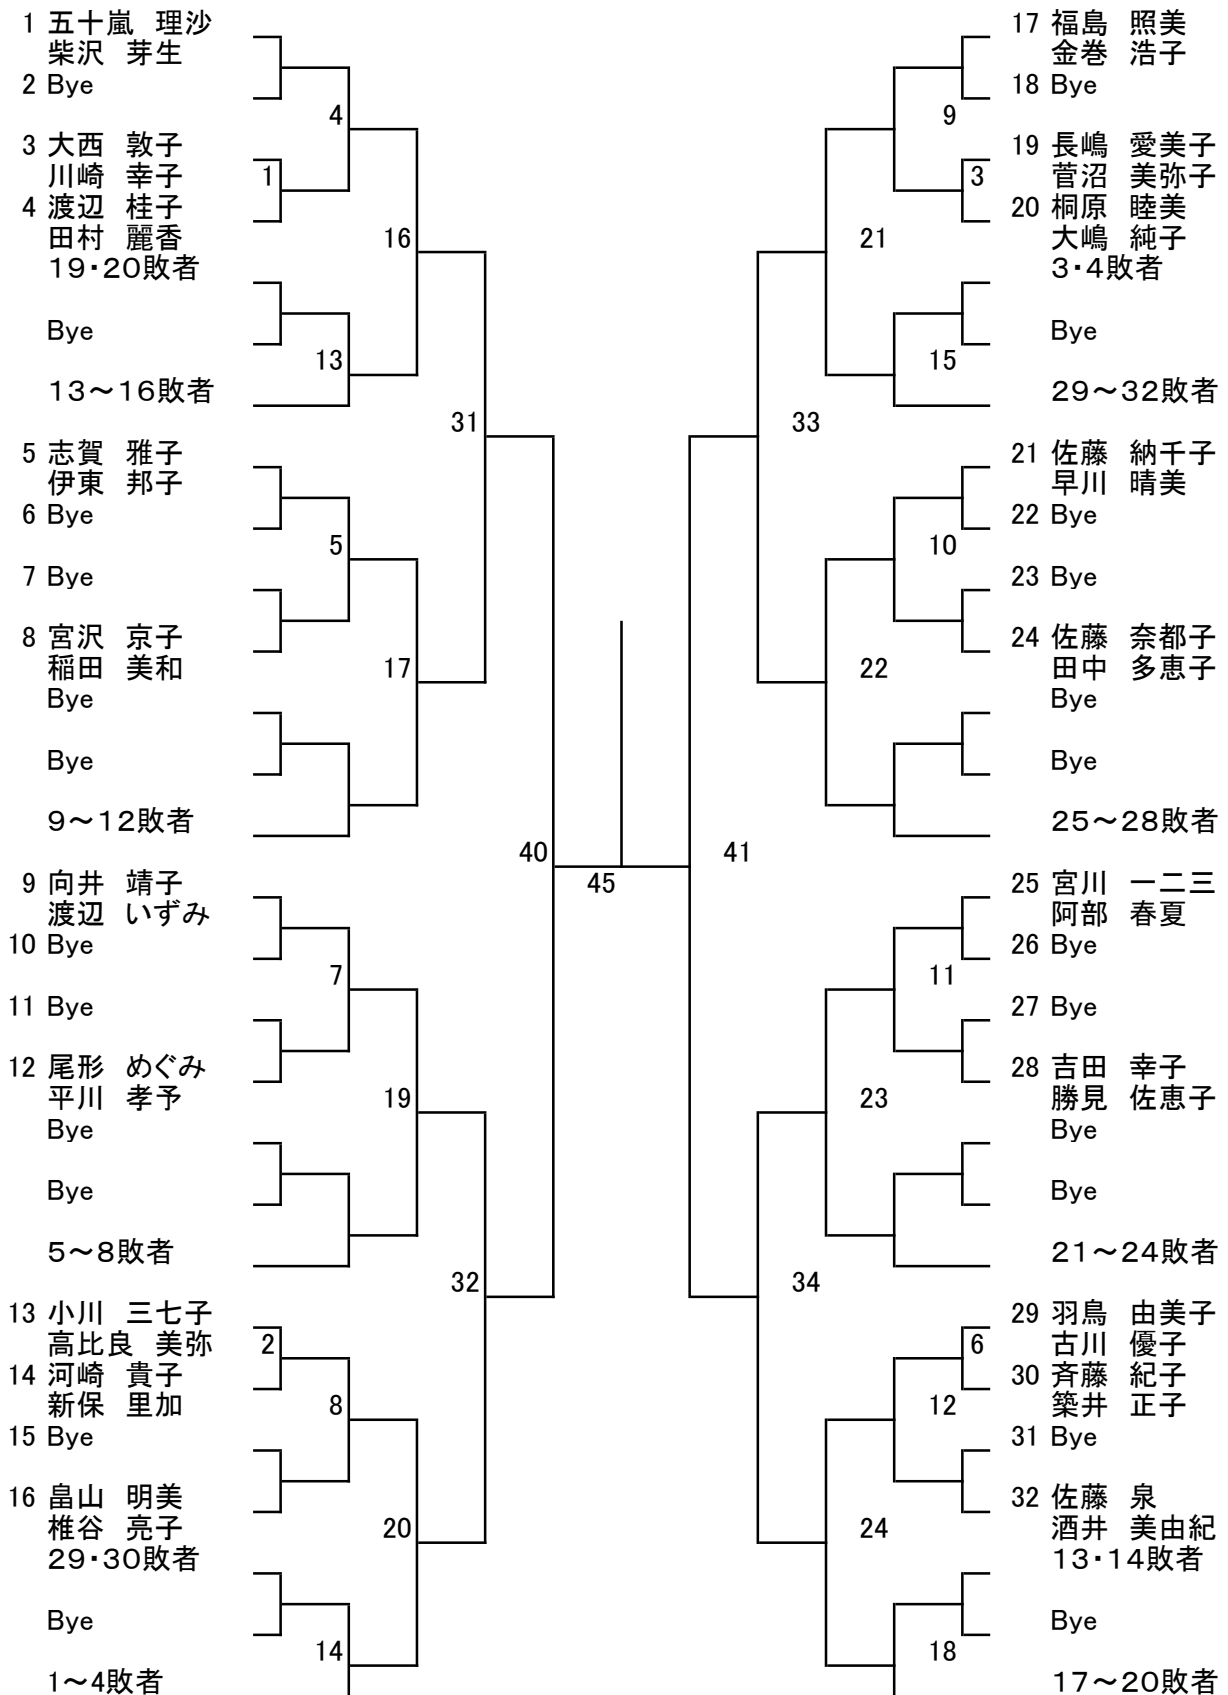

2015マリンブルークリスマストーナメント

2015/12/13(日)

○男子ダブルスグレードA(11)

2015マリンブルークリスマストーナメント

2015/12/13(日)

○女子ダブルスグレードA(20)

2015クリスマストーナメント オーダーオブプレー

2015/12/13(日)

R	集合時間	1コート	2コート	3コート	4コート	5コート
1	8:50	1	2			3
2		4	5			6
3	10:00	7	8			9
4		10	11			12
5	11:00	13	14			15
6		16	17			18
7	12:00	19	20			21
8		22	23			24
9	13:00	25	26			27
10		28	29			30
11		31	32	33	34	35
12		36	37	38	39	
13		40	41	42	43	44
14		45	46	47		
15		48				
16						
17						
18						
19						
20						