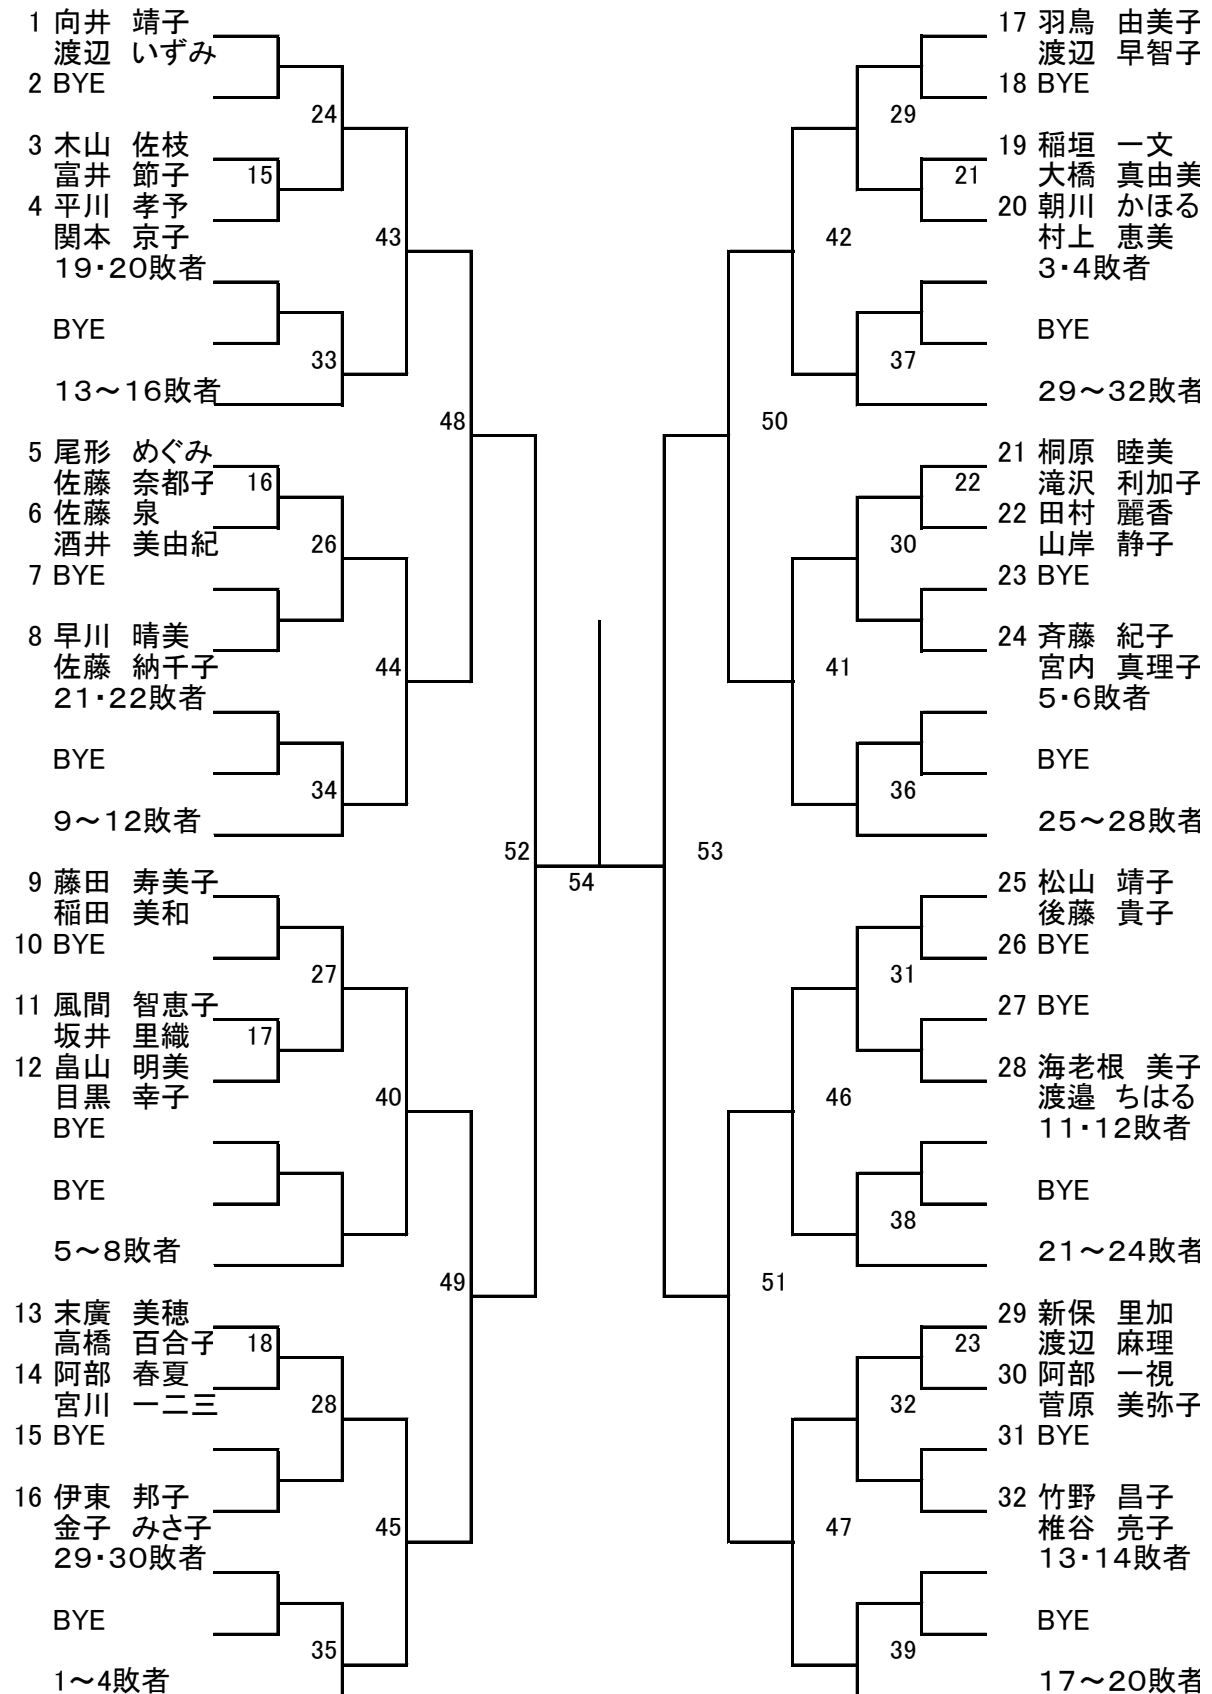

# 2013マリンブルークリスマストーナメント

2013/12/22(日)

## ○男子ダブルスグレードA(11)

## ○女子ダブルスグレードA(23)