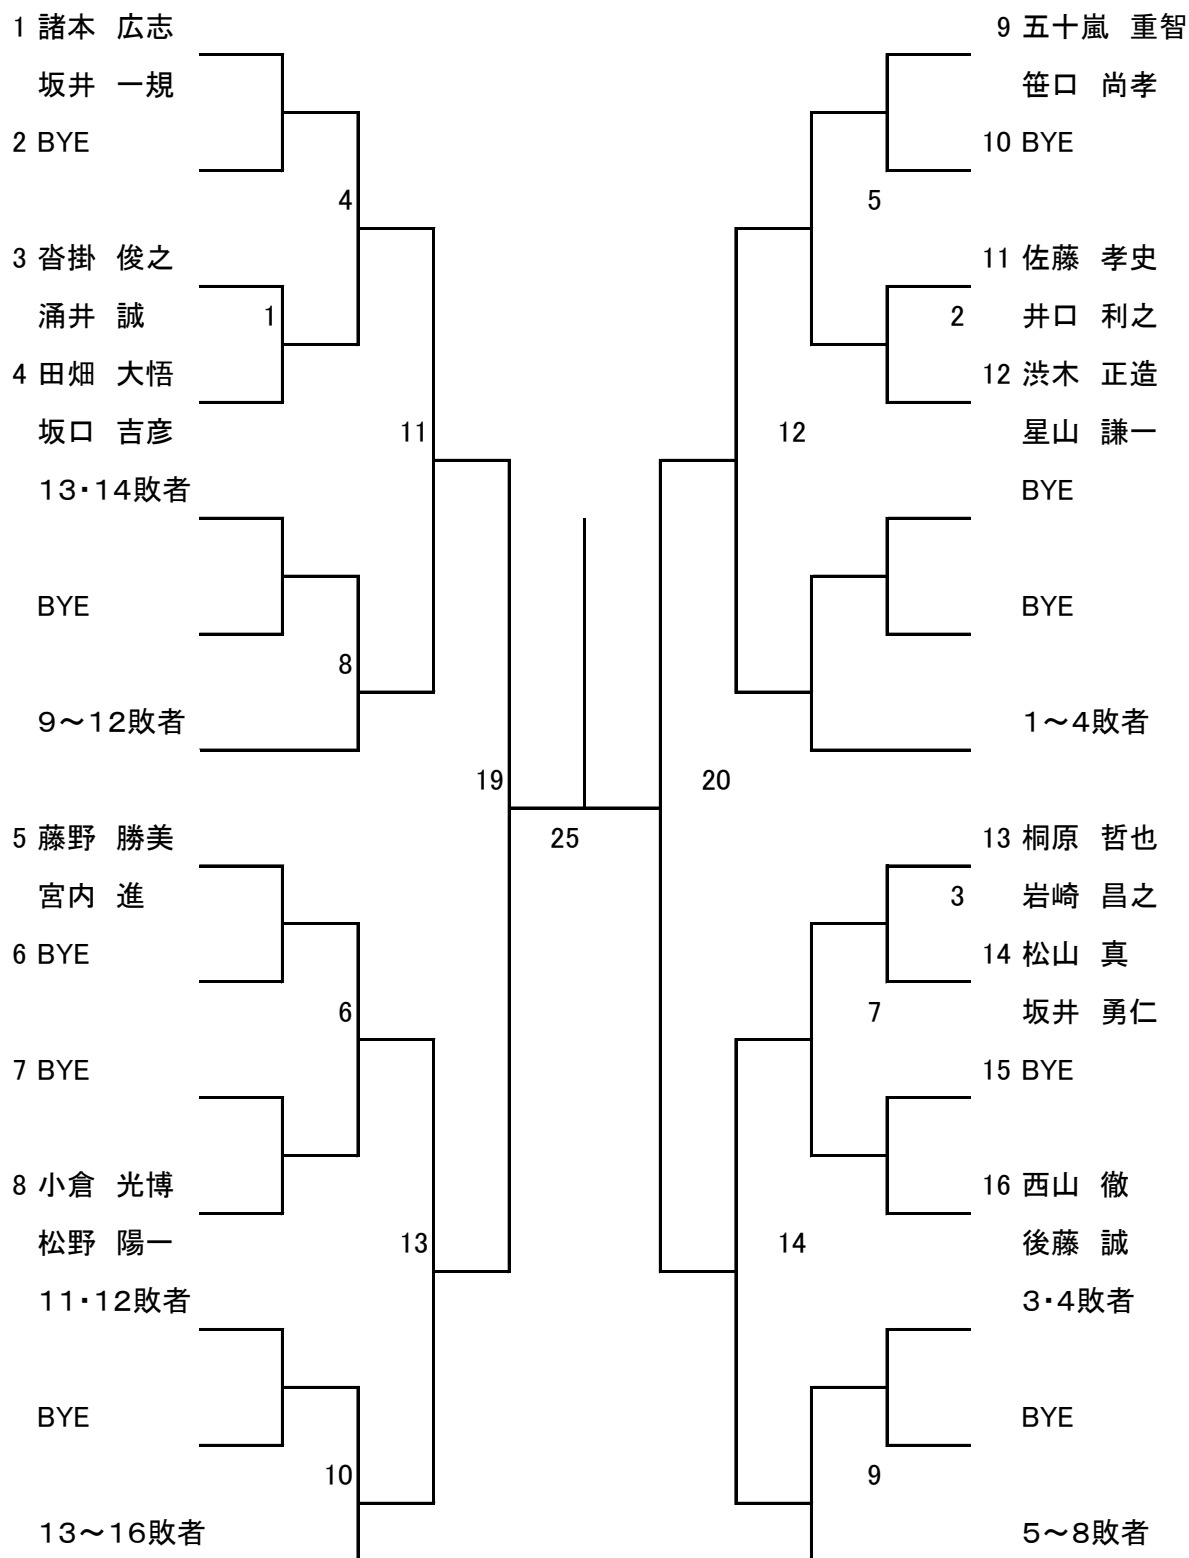

# 2013マリンブルークリスマストーナメント

2013/12/22(日)

## ○男子ダブルスグレードA(11)

## ○女子ダブルスグレードA(23)