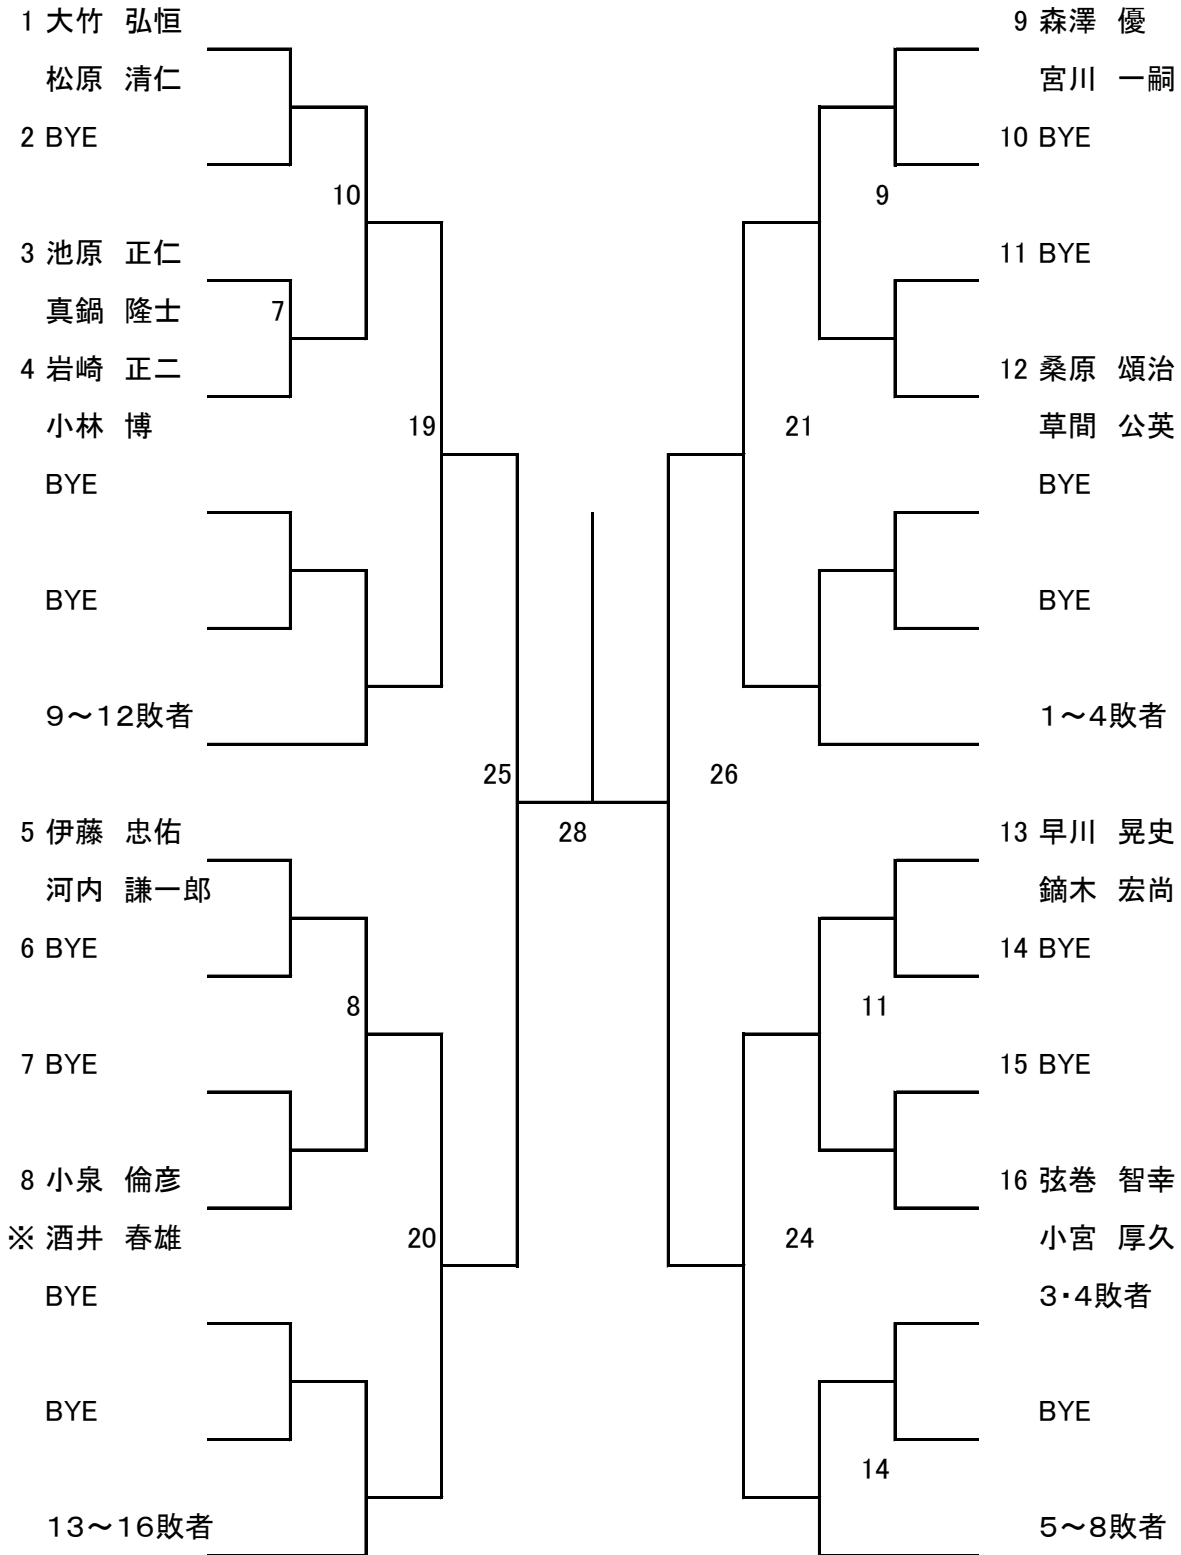

2013マリンブルークリスマストーナメント

2013/12/15(日)

○男子ダブルスグレードB(9)

※12月8日ペア変更になりました。

2013マリンブルークリスマストーナメント

2012/12/15(日)

○女子ダブルスグレードB(10)

2013クリスマストーナメント オーダーオブプレー

2012/12/15(日)

R	集合時間	1コート	2コート	5コート
1	8:50	1	2	3
2		4	5	6
3		7	8	9
4	10:30	10	11	12
5		13	14	15
6		16	17	18
7		19	20	21
8		22	23	24
9		25	26	
10		27	28	
11				
12				
13				
14				
15				
16				
17				
18				
19				
20				