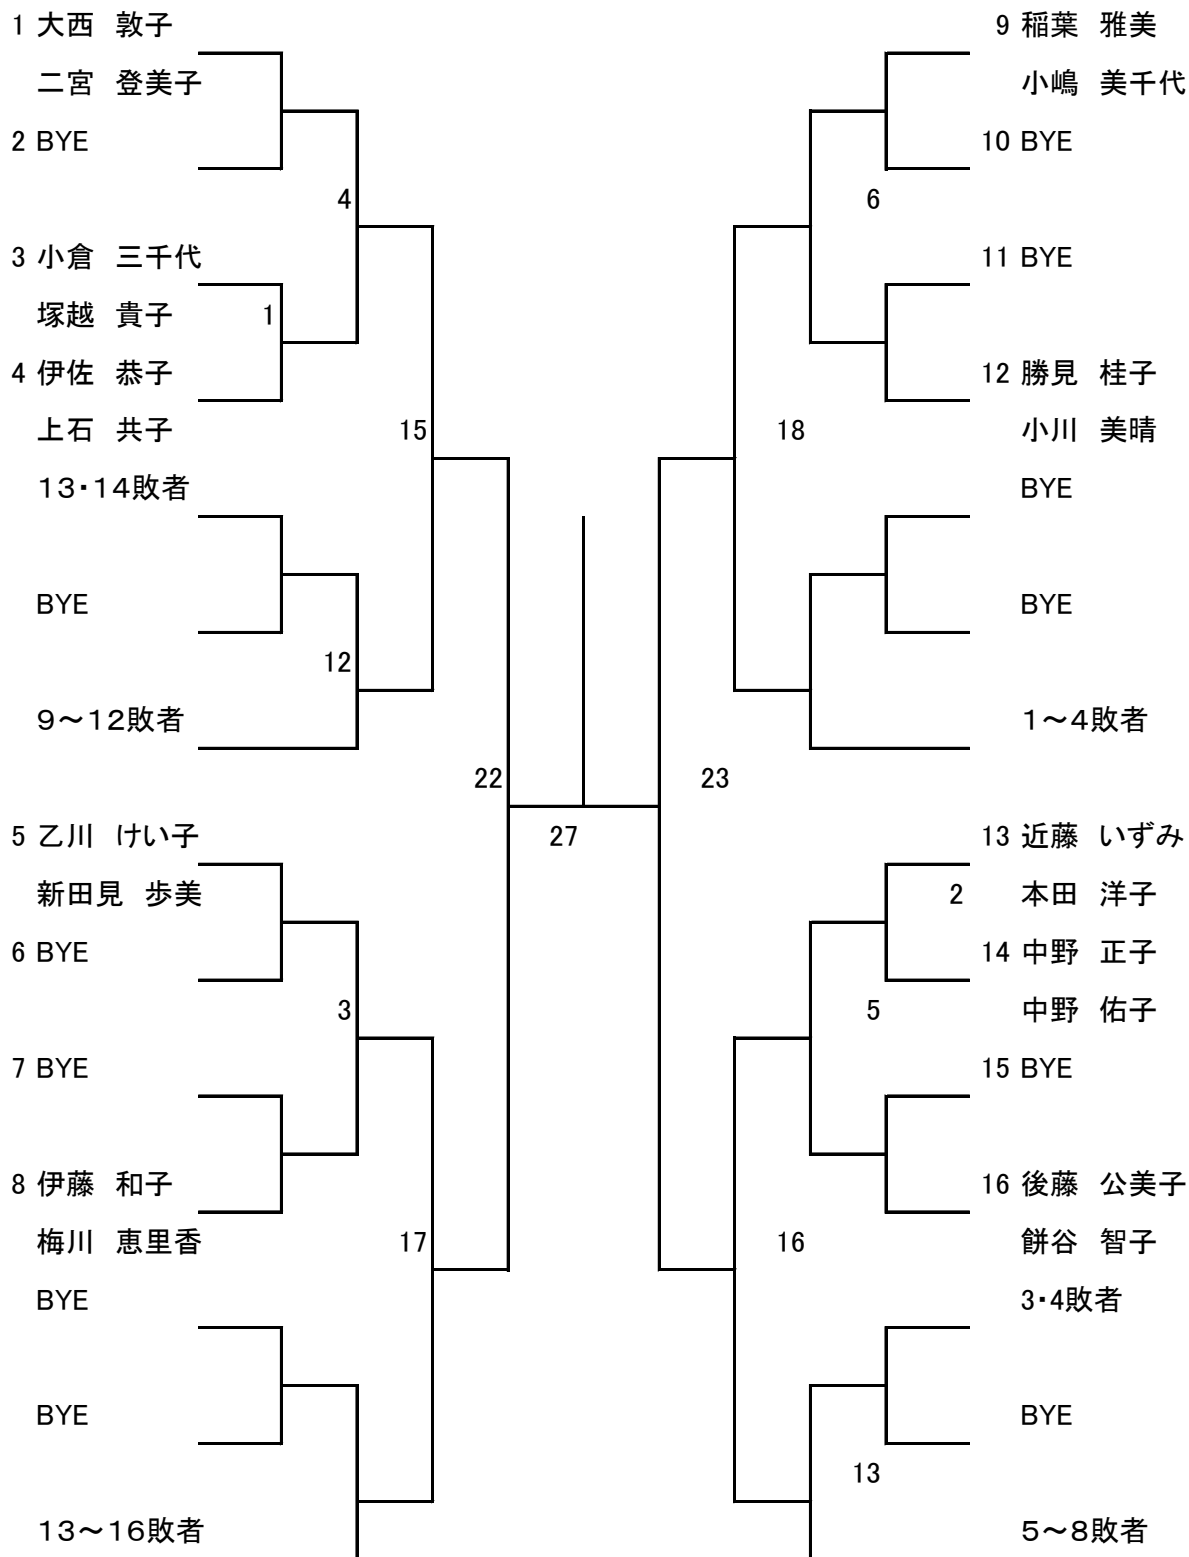

2013マリンブルークリスマストーナメント

2013/12/15(日)

○男子ダブルスグレードB(9)

※12月8日ペア変更になりました。

2013マリンブルークリスマストーナメント

2012/12/15(日)

○女子ダブルスグレードB(10)

2013クリスマストーナメント オーダーオブプレー

2012/12/15(日)

R	集合時間	1コート	2コート	5コート
1	8:50	1	2	3
2		4	5	6
3		7	8	9
4	10:30	10	11	12
5		13	14	15
6		16	17	18
7		19	20	21
8		22	23	24
9		25	26	
10		27	28	
11				
12				
13				
14				
15				
16				
17				
18				
19				
20				